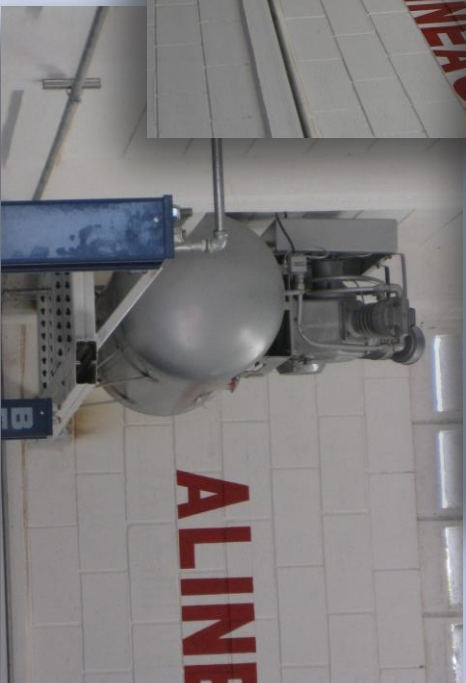

Compresores profesionales de
aire con cabezal de hierro para
una larga vida marca CBS.