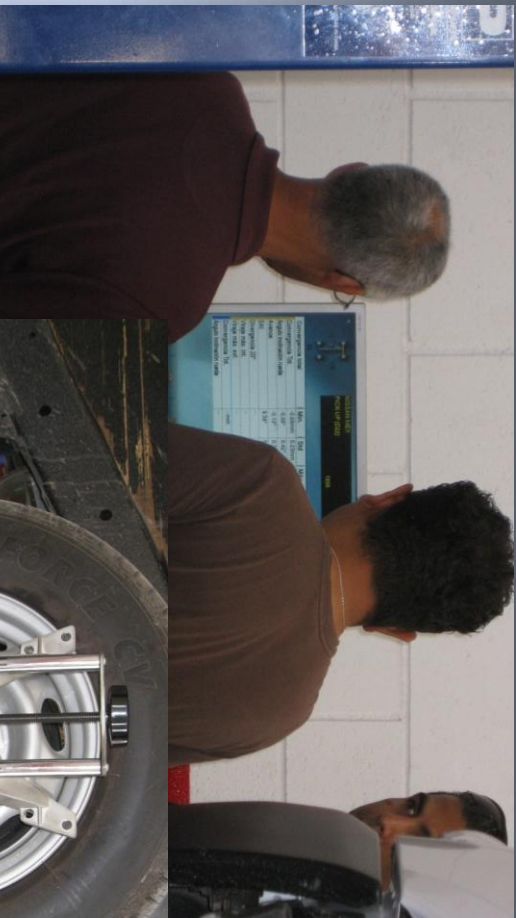

Capacitación profesional por técnicos especialistas en todos los equipos que vendemos.

Marzo, 2013

Bruselas 507 Col. Moderna / Guadalajara, Jalisco, México. c.p. 44190

Tels. (33) 3811 6440 / (33) 3810 8560 / Fax (33) 3811 6673

www.megatools.com.mx